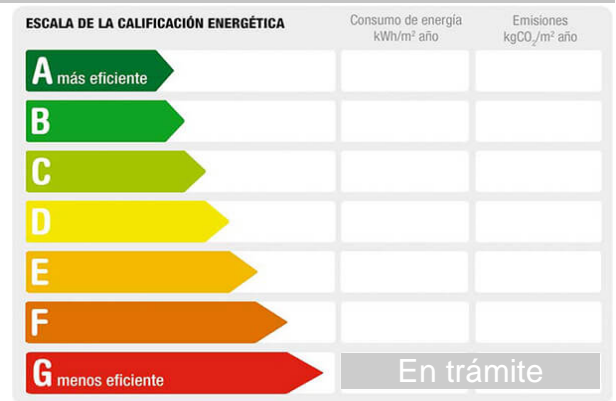

M² construidos: 450	Metros de parcela: 3000	Garajes: 3
Agua caliente: individual	Terraza(s): 4	Energía calefacción: gas natural
Dormitorios: 5	Orientación: este	Baños: 6
Exterior/Interior: exterior		

Descripción: