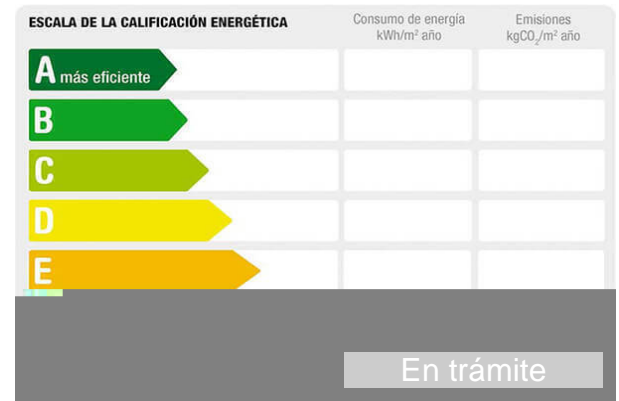

M² construidos: 97   **Suelo de:** parquet   **Energía calefacción:** Eléctrico

Dormitorios: 2   **Baños:** 1   **Antigüedad:** 1966

Exterior/Interior: exterior

Descripción:

Preciosa vivienda en el centro de Valencia, al lado de la Plaza del Ayuntamiento, en pleno centro histórico de la ciudad, en calle tranquila y peatonal. La vivienda tiene 97m2 constr. y se distribuye en salon comedor, 2 dormitorios con armarios, 1 baño y cocina independiente. Dispone de parquet, puertas robles, calefaccion eléctrica, PREINSTALACIÓN de AA frio calor por conductos. Edificio en perfecto estado del año 1966 con ascensor. Orientación Sur. Participación en la vivienda de portería.

Este anuncio es a título informativo, no vinculante ni contractual con posibles variaciones o erratas.

HATO Y LLOPIS S. L está inscrita en la Asociación de profesionales Inmobiliarios APIVA N° 0163 y en el Registro de agentes de intermediación inmobiliaria de la COMUNIDAD VALENCIANA RAICV N° 1614.